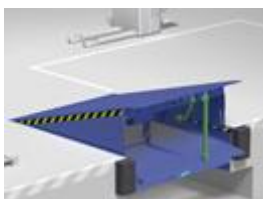

Niveleur de quai

Niveleur de quai L100

Niveleur mécanique 6 tonnes avec lèvre rabattable

- > Fonctionnement aisé
- > Sa forme compacte permet de réaliser des transbordements dans **les espaces les plus étroits.**
- > **Adapté aux chariots élévateurs à fourche.**

Niveleur de quai L150

Niveleur pivotant fixe ou pivotant coulissant 6 tonnes

- > Fonctionnement aisé
- > Compense des dénivelés de petites et moyennes hauteurs entre la surface de chargement et le quai
- > **Monté sur nez de quai**

Niveleur de quai L300

Niveleur hydraulique 6 tonnes avec lèvre rabattable

- > Coffret de commande conforme à la directive RoHS
- > Conforme à la norme EN 1398 et ZH 1/156
- > 2 vérins de plateau et vérin de lèvre

Niveleur de quai L300 i

Niveleur hydraulique 6 tonnes avec lèvre rabattable

- > Produit Green solution
- > Jusqu'à 78 % d'économie d'énergie
- > Construction robuste en acier
- > Commande i-Vision
- > Fonction retour automatique