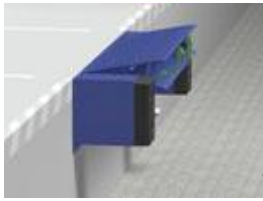

Niveleur de quai

Niveleur de quai L100

Niveleur mécanique 6 tonnes avec lèvre rabattable

- > Fonctionnement aisé
- > Sa forme compacte permet de réaliser des transbordements dans **les espaces les plus étroits.**
- > **Adapté aux chariots élévateurs à fourche.**

Niveleur de quai L150

Niveleur pivotant fixe ou pivotant coulissant 6 tonnes

- > Fonctionnement aisé
- > Compense des dénivelés de petites et moyennes hauteurs entre la surface de chargement et le quai
- > **Monté sur nez de quai**

Niveleur de quai L300

Niveleur hydraulique 6 tonnes avec lèvre rabattable

- > Coffret de commande conforme à la directive RoHS
- > Conforme à la norme EN 1398 et ZH 1/156
- > 2 vérins de plateau et vérin de lèvre