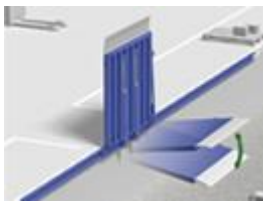

Niveleur de quai

Niveleur de quai L100

Niveleur mécanique 6 tonnes avec lèvre rabattable

- > Fonctionnement aisé
- > Sa forme compacte permet de réaliser des transbordements dans **les espaces les plus étroits.**
- > **Adapté aux chariots élévateurs à fourche.**

Niveleur de quai L150

Niveleur pivotant fixe ou pivotant coulissant 6 tonnes

- > Fonctionnement aisé
- > Compense des dénivelés de petites et moyennes hauteurs entre la surface de chargement et le quai
- > **Monté sur nez de quai**

Niveleur de quai L300

Niveleur hydraulique 6 tonnes avec lèvre rabattable

- > Coffret de commande conforme à la directive RoHS
- > Conforme à la norme EN 1398 et ZH 1/156
- > 2 vérins de plateau et vérin de lèvre