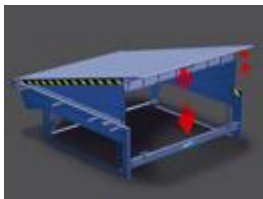

Niveleur de quai

Niveleur de quai L100

Niveleur mécanique 6 tonnes avec lèvre rabattable

- > Fonctionnement aisé
- > Sa forme compacte permet de réaliser des transbordements dans **les espaces les plus étroits.**
- > **Adapté aux chariots élévateurs à fourche.**

Niveleur de quai L150

Niveleur pivotant fixe ou pivotant coulissant 6 tonnes

- > Fonctionnement aisé
- > Compense des dénivelés de petites et moyennes hauteurs entre la surface de chargement et le quai
- > **Monté sur nez de quai**

Niveleur de quai L300

Niveleur hydraulique 6 tonnes avec lèvre rabattable

- > Coffret de commande conforme à la directive RoHS
- > Conforme à la norme EN 1398 et ZH 1/156
- > 2 vérins de plateau et vérin de lèvre