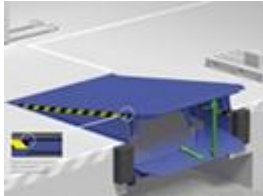

Niveleur de quai L150

Niveleur pivotant fixe ou pivotant coulissant 6 tonnes

- > Fonctionnement aisé
- > Compense des dénivelés de petites et moyennes hauteurs entre la surface de chargement et le quai
- > **Monté sur nez de quai**

Niveleur de quai L300

Niveleur hydraulique 6 tonnes avec lèvre rabattable

- > Coffret de commande conforme à la directive RoHS
- > Conforme à la norme EN 1398 et ZH 1/156
- > 2 vérins de plateau et vérin de lèvre

Niveleur de quai L300 i

Niveleur hydraulique 6 tonnes avec lèvre rabattable

- > Produit Green solution
- > Jusqu'à 78 % d'économie d'énergie
- > Construction robuste en acier
- > Commande i-Vision
- > Fonction retour automatique