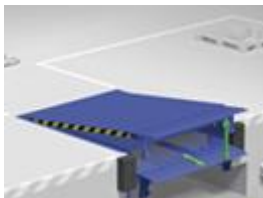

Niveleur de quai L150

Niveleur pivotant fixe ou pivotant coulissant 6 tonnes

- > Fonctionnement aisé
- > Compense des dénivelés de petites et moyennes hauteurs entre la surface de chargement et le quai
- > **Monté sur nez de quai**

Niveleur de quai L300 i

Niveleur hydraulique 6 tonnes avec lèvre rabattable

- > Produit Green solution
- > Jusqu'à 78 % d'économie d'énergie
- > Construction robuste en acier
- > Commande i-Vision
- > Fonction retour automatique

Niveleur de quai L500 i

Niveleur hydraulique 6 tonnes avec lèvre télescopique et ensemble Ergo Plus

- > Produit Green solution
- > Jusqu'à 78 % d'économie d'énergie
- > Structure robuste en acier
- > Commande i-Vision
- > Protection de la santé des utilisateurs
- > Coûts de maintenance réduits pour les chariots
- > Manutention protégeant les marchandises