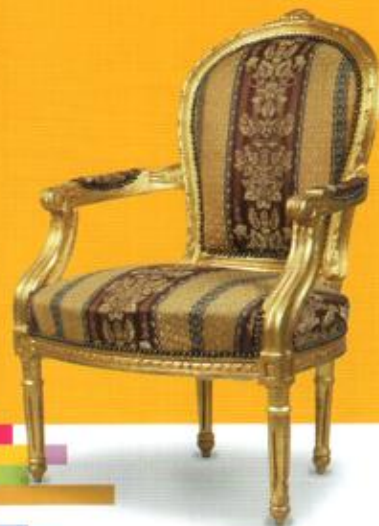

Royal

Quando la forma corrisponde alla sostanza.

Royal: when form meets content.

Royal è l'eleganza di un disegno esclusivo. Racchiude forma e sostanza nelle geometrie delle sue specchiature rettangolari. Espressione di personalità e classe, Royal gioca con la simmetria delle sue linee, per dare il giusto equilibrio e quel tocco di raffinatezza all'ambiente che lo circonda.

'Royal' embodies the elegance of an exclusive design. It contains both form and content in the geometry of its rectangular panels. Being an expression of personality and class, 'Royal' plays with the symmetry of its lines in order to give the right balance and that elegant touch to the environment.

The inside part
is exclusively coloured in
white-grey Ral 9002